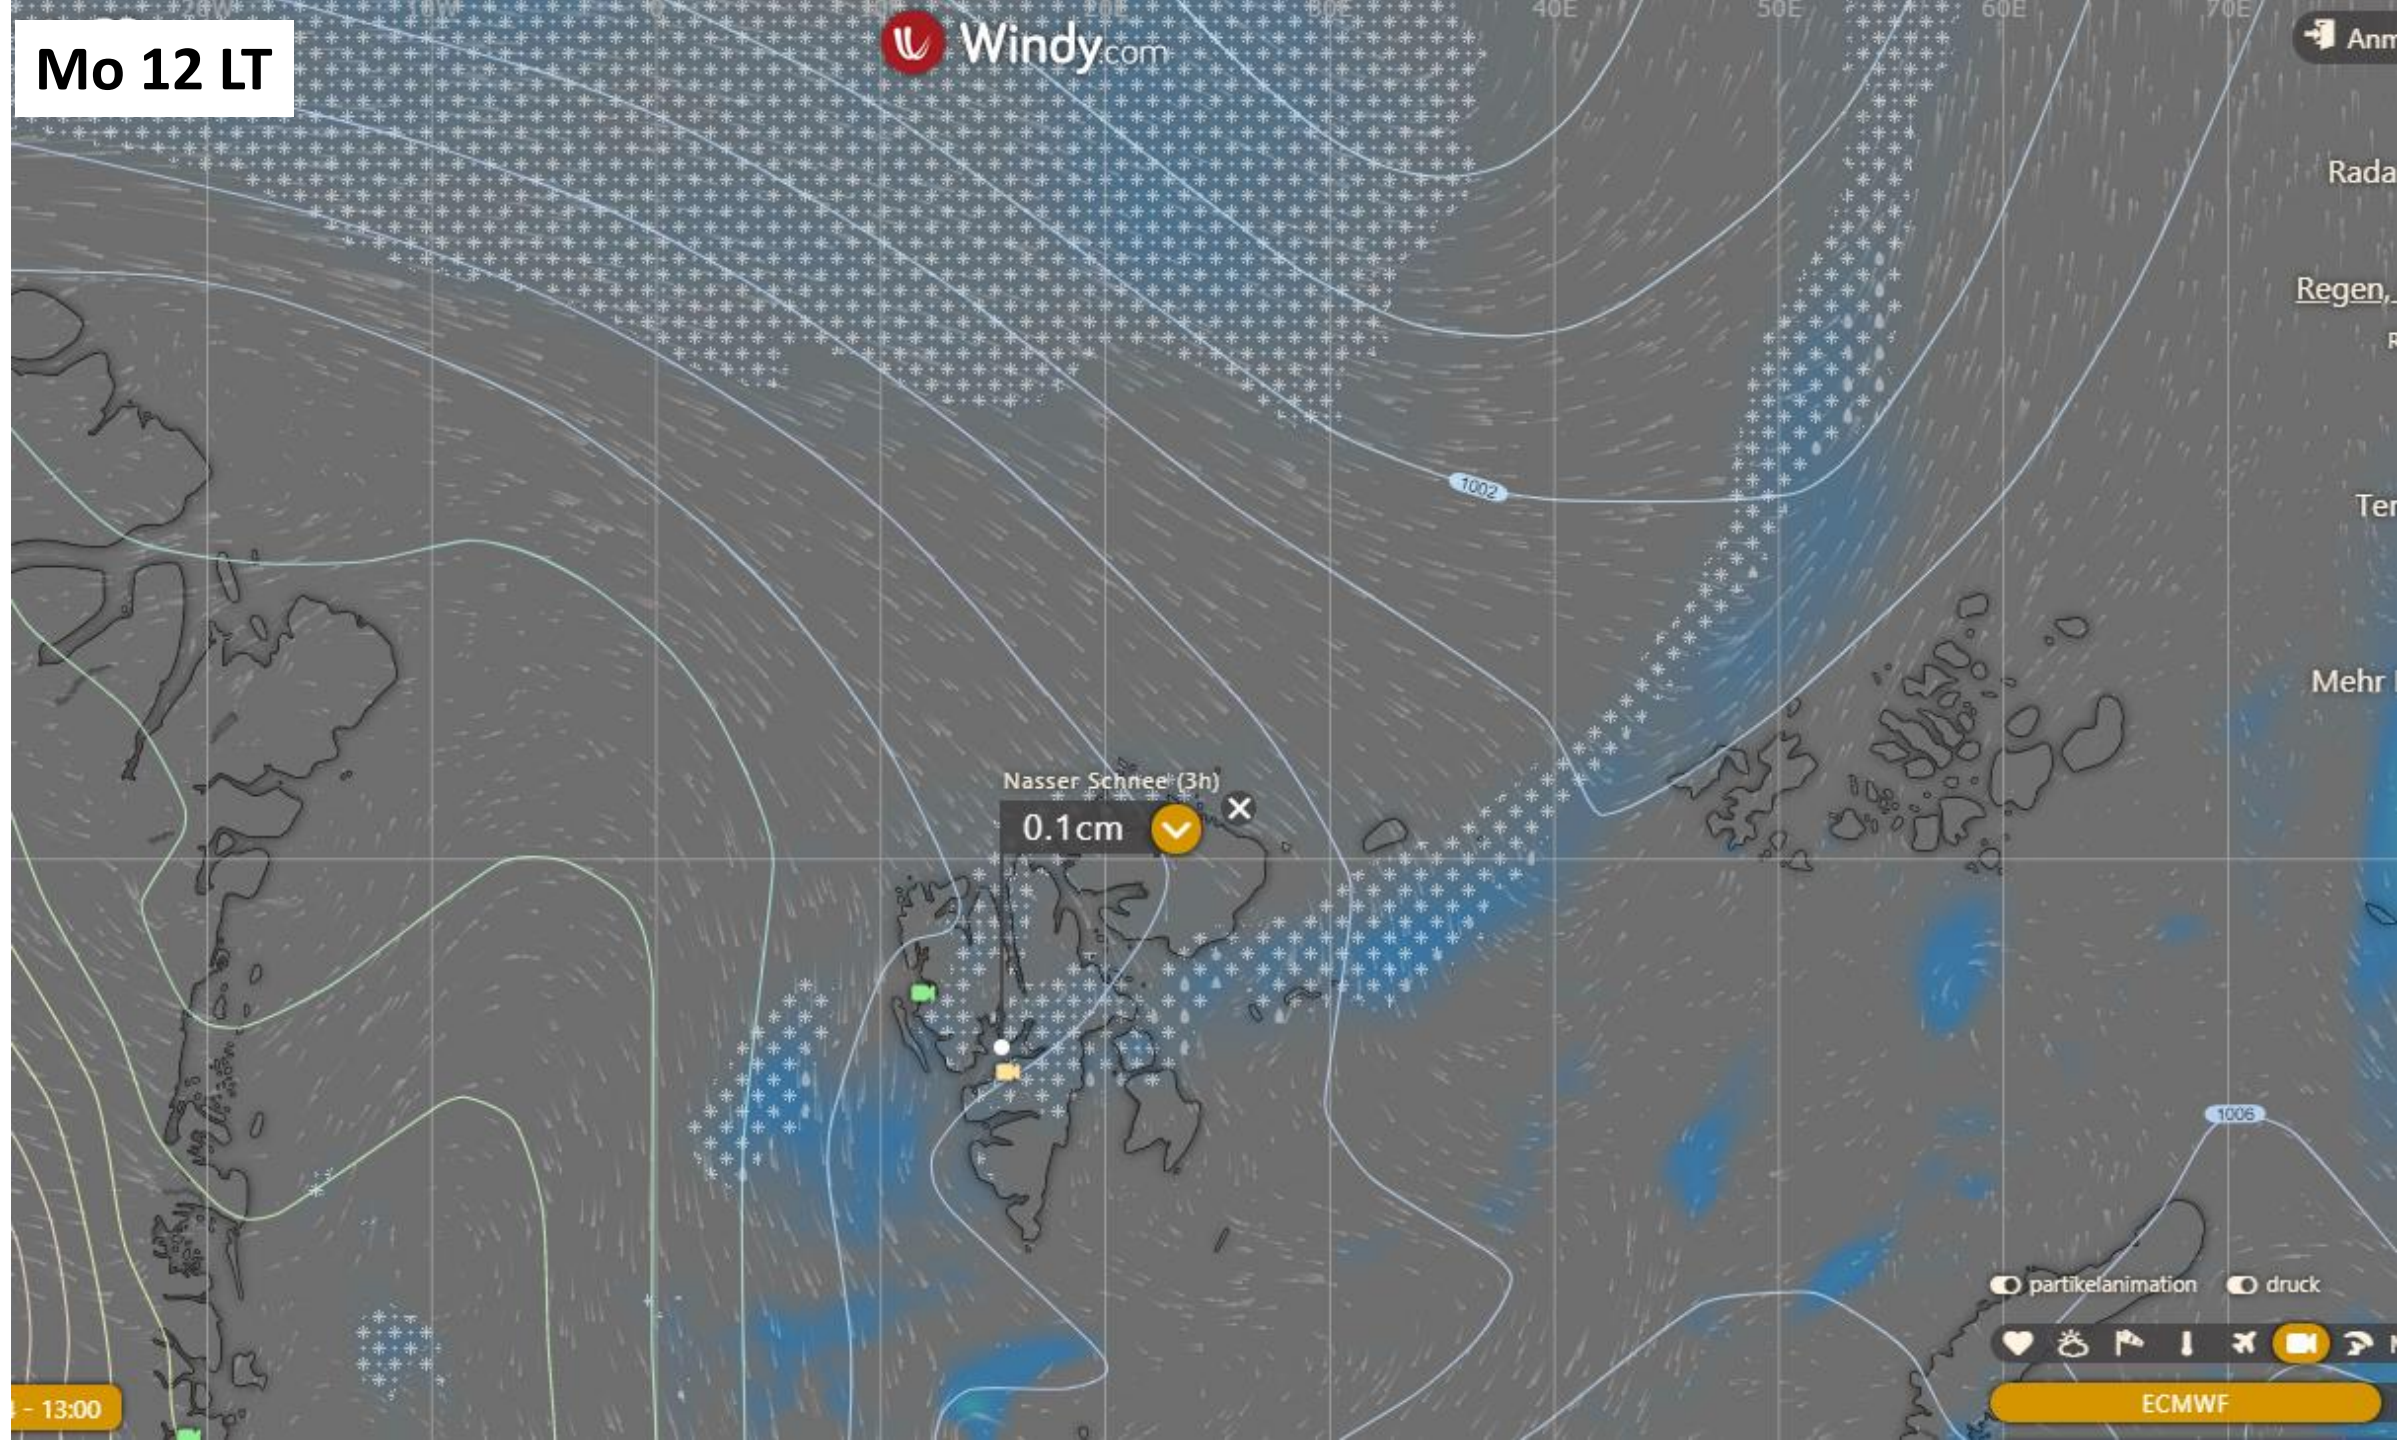

Mo 12 LT

Anm

Rada

Regen

Ter

Mehr

Nasser Schnee (3h)

0.1cm