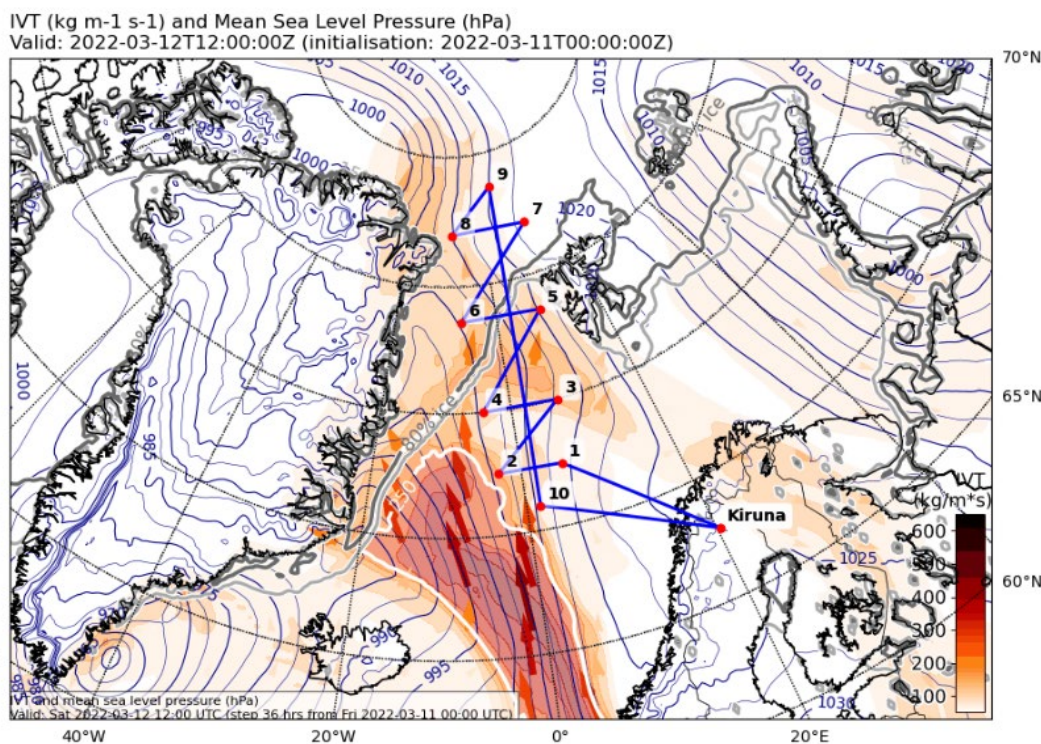

Flight Plan: Saturday, 12 March

HALO

Take Off: 09:00 Local Time
 Duration: 7 Hours, 6 min
 Plus curves

Pilots: Michael Grossrubatscher
 Marc Puskeiler
 Technician: Sebastian Gerstner

Crew:

Mission PI	Manfred Wendisch
WALES	Georgios Dekoutsidis
HAMP	Martin Hagen
SMART/VELOX	Johannes Röttenbacher
specMACS	Veronika Pörtge
Dropsondes	Henning Dorff
Camera	Vera Schemann
Ground PI	Benjamin Kirbus

Maps:

Coordinates

	Location	Lat (+-90)	Lon (+-180)	Flightlevel	Pressure (hPa)	Leg dist. (km [nm])	Cum. dist. (km [nm])	Leg time	Cum. time	Time (UTC)
0	Kiruna	67,82	20,34	0	1.013,25	0 [0]	0 [0]	00:00:00	00:00:00	2022-03-11 08:00:58
1		72,5	5,5	410	178,74	763 [412]	763 [412]	00:54:17	00:54:17	2022-03-11 08:55:16
2		72,5	-3	410	178,74	285 [153]	1048 [566]	00:20:16	01:14:33	2022-03-11 09:15:32
3		75	7,2	410	178,74	422 [228]	1471 [794]	00:30:03	01:44:36	2022-03-11 09:45:35
4		75	-4,33	410	178,74	332 [179]	1803 [974]	00:23:39	02:08:16	2022-03-11 10:09:15
5		78,6	8,8	410	178,74	520 [281]	2324 [1255]	00:37:01	02:45:18	2022-03-11 10:46:17
6		78,6	-7	410	178,74	347 [187]	2672 [1442]	00:24:43	03:10:01	2022-03-11 11:11:00
7		82	12	410	178,74	516 [278]	3188 [1721]	00:36:44	03:46:45	2022-03-11 11:47:44
8		82	-8,5	410	178,74	316 [171]	3505 [1893]	00:22:32	04:09:18	2022-03-11 12:10:16
9		83,7	5	410	178,74	265 [143]	3771 [2036]	00:18:53	04:28:11	2022-03-11 12:29:10
10		71	1,7	410	178,74	1419 [766]	5191 [2802]	01:40:56	06:09:07	2022-03-11 14:10:06
11	Kiruna	67,82	20,34	0	1.013,25	808 [436]	5999 [3239]	00:57:30	07:06:38	2022-03-11 15:07:37

17 Drop Sondes

- D01 4.5,72.5
- D02 -2.0,72.5
- D03 0.5,73.6
- D04 5.3,74.8
- D05 0.5,75.0
- D06 0.5,75.85
- D07 7.0,77.6
- D08 0.5,77.65
- D09 0.5,79.9
- D10 14.0,81.7
- D11 6.5,82.1
- D12 4.0,82.1
- D13 4.0,80.0
- D14 4.0,78.0
- D15 4.0,76.0
- D16 4.0,74.0
- D17 4.0,72.0