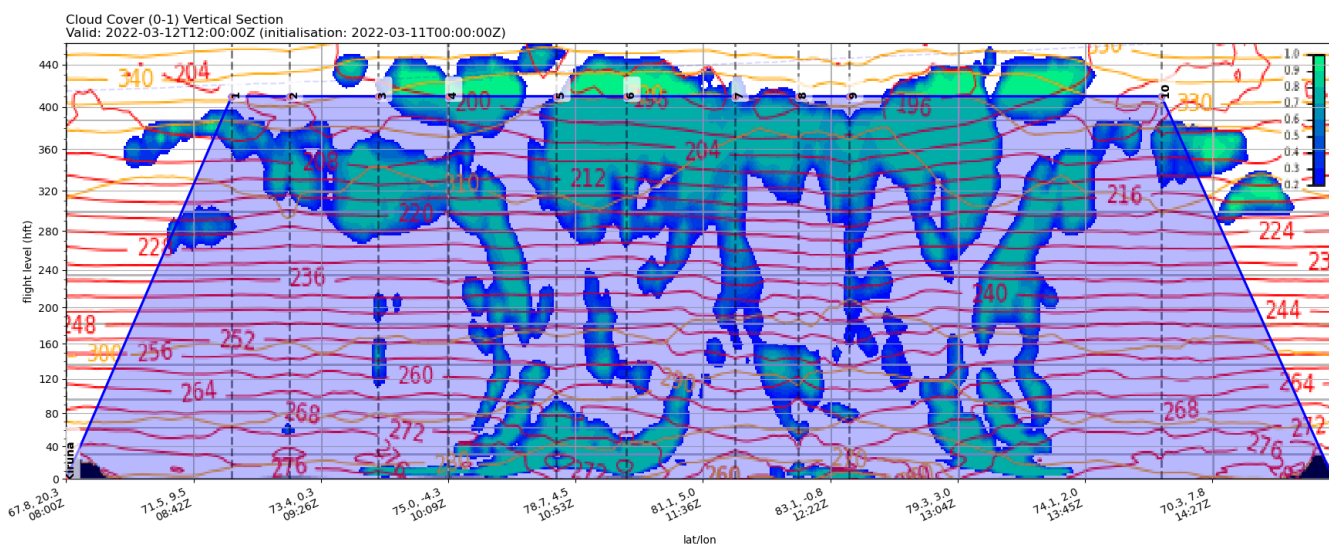

Flight Plan: Saturday, 12 March

HALO

Take Off: 09:00 Local Time
 Duration: 7 Hours, 6 min
 Plus curves

Pilots: Michael Grossrubatscher
 Marc Puskeiler
 Technician: Sebastian Gerstner

Crew:

Mission PI	Manfred Wendisch
WALES	Georgios Dekoutsidis
HAMP	Martin Hagen
SMART/VELOX	Johannes Röttenbacher
specMACS	Veronika Pörtge
Dropsondes	Henning Dorff
Camera	Vera Schemann
Ground PI	Benjamin Kirbus

Maps:

Coordinates

	Location	Lat (+-90)	Lon (+-180)	Flightlevel	Pressure (hPa)	Leg dist. (km [nm])	Cum. dist. (km [nm])	Leg time	Cum. time	Time (UTC)
0	Kiruna	67,82	20,34	0	1.013,25	0 [0]	0 [0]	00:00:00	00:00:00	2022-03-11 08:00:58
1		72,5	5,5	410	178,74	763 [412]	763 [412]	00:54:17	00:54:17	2022-03-11 08:55:16
2		72,5	-3	410	178,74	285 [153]	1048 [566]	00:20:16	01:14:33	2022-03-11 09:15:32
3		75	7,2	410	178,74	422 [228]	1471 [794]	00:30:03	01:44:36	2022-03-11 09:45:35
4		75	-4,33	410	178,74	332 [179]	1803 [974]	00:23:39	02:08:16	2022-03-11 10:09:15
5		78,6	8,8	410	178,74	520 [281]	2324 [1255]	00:37:01	02:45:18	2022-03-11 10:46:17
6		78,6	-7	410	178,74	347 [187]	2672 [1442]	00:24:43	03:10:01	2022-03-11 11:11:00
7		82	12	410	178,74	516 [278]	3188 [1721]	00:36:44	03:46:45	2022-03-11 11:47:44
8		82	-8,5	410	178,74	316 [171]	3505 [1893]	00:22:32	04:09:18	2022-03-11 12:10:16
9		83,7	5	410	178,74	265 [143]	3771 [2036]	00:18:53	04:28:11	2022-03-11 12:29:10
10		71	1,7	410	178,74	1419 [766]	5191 [2802]	01:40:56	06:09:07	2022-03-11 14:10:06
11	Kiruna	67,82	20,34	0	1.013,25	808 [436]	5999 [3239]	00:57:30	07:06:38	2022-03-11 15:07:37

17 Drop Sondes

- D01 4.5,72.5
- D02 -2.0,72.5
- D03 0.5,73.6
- D04 5.3,74.8
- D05 0.5,75.0
- D06 0.5,75.85
- D07 7.0,77.6
- D08 0.5,77.65
- D09 0.5,79.9
- D10 14.0,81.7
- D11 6.5,82.1
- D12 4.0,82.1
- D13 4.0,80.0
- D14 4.0,78.0
- D15 4.0,76.0
- D16 4.0,74.0
- D17 4.0,72.0