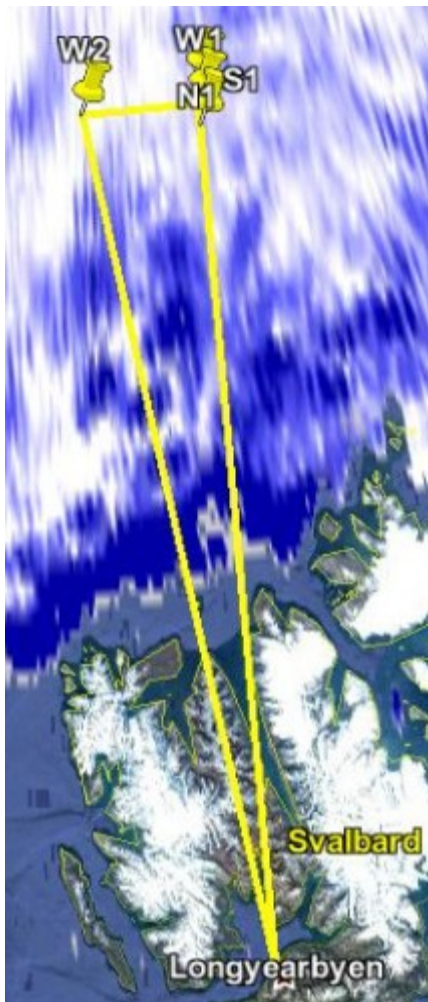

**Est. Duration:**  
5h 10 min

**Wps:**

LYR:	78° 14.816' N,	15° 27.545'		
S1:	82.3N	16.2E	82°18'N	16°12'E
W1:	82.4N	16.2E	82°24'N	16°12'E
N1:	82.5N	16.2E	82°30'N	16°12'E
W2:	82.4N	12.0E	82°24'N	12°00'E

**W2 - LYR** saw-tooth

257NM @ 140kn                      1h 50min

**Total distance:                      656NM                      Total  
time: 5h 10 min**