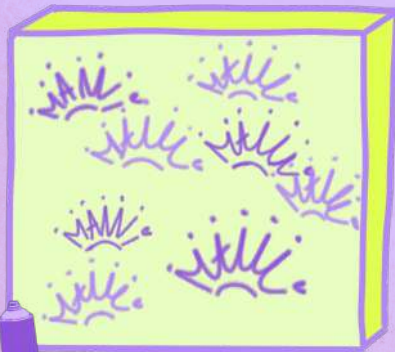

Designe dein Tag

Manni ?
Eyeline
Bekind ? HDL

Überlege dir einen Tag-Namen.
Erkann sich auf deine Werte, Hobbies
oder Spitznamen beziehen.

MANNI

MANNI
MANNI

Schreibe den Namen in Großbuchstaben.
Achte auf Proportionen, Abstände und
gleichmäßige Größe der Buchstaben .

MANNI MANNI MANNI

Und Üben !

MANNI

Suche dir einen Style aus oder
kombiniere verschiedene Komponenten.
Du kannst auch Details wie Herzen,
Unterstriche oder Pfeile hinzufügen.

MANNI MANNI
MANNI MANNI

Versuche den Nameschräg oder in
einer vorgegebenen Form zu schreiben.
Du kannst auch mit den Proportionen
einzelner Buchstaben spiele.